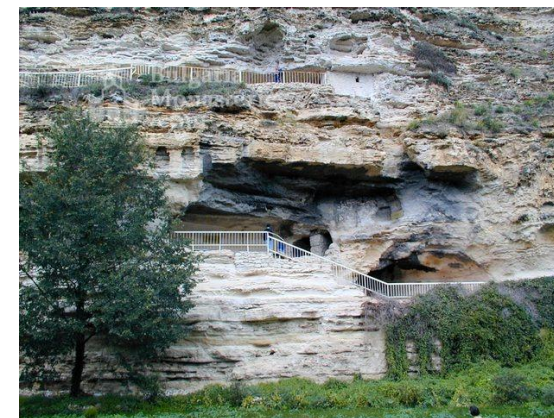

Аладжа манастир – скален манастир

Един от най –старите
манастири у нас, паметник на
ЮНЕСКО